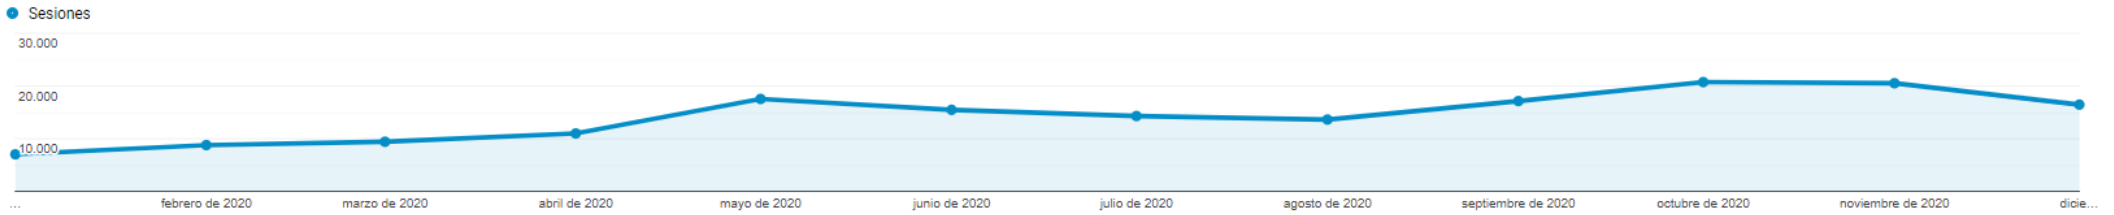

Todos los usuarios
100,00 % Usuarios

+ Añadir segmento

1 ene 2020 - 31 dic 2020

Visión general

Sesiones frente a Seleccione una métrica

Cada hora Día Semana Mes

Usuarios
131.667

Usuarios nuevos
131.814

Sesiones
172.078

Número de sesiones por usuario
1,31

Número de visitas a páginas
652.356

Páginas/sesión
3,79

Duración media de la sesión
00:02:13

Segmento

1 ene 2020 - 31 dic 2020